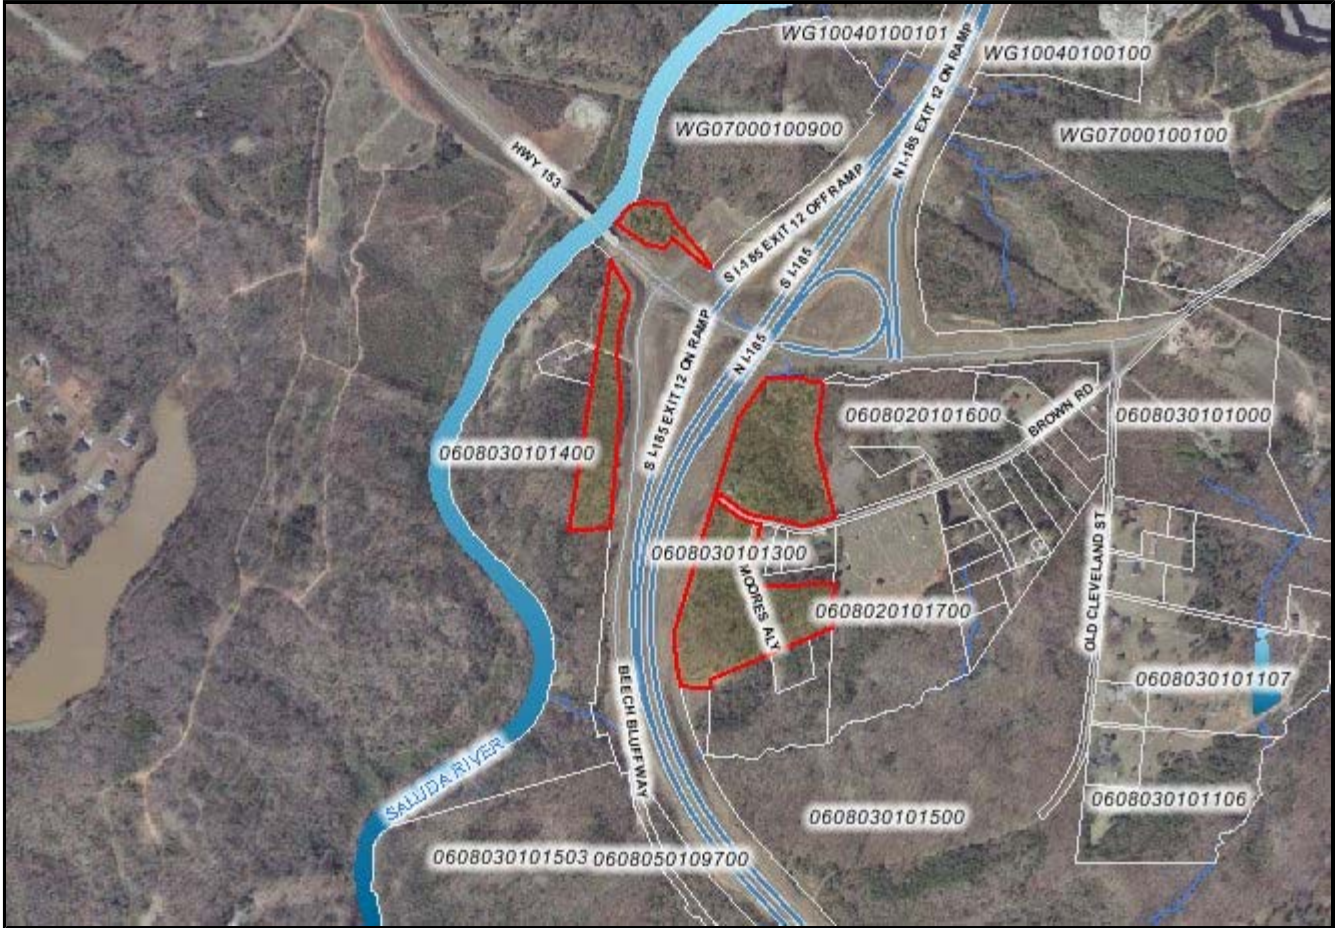

## THOMAS JANICE Y

|                        |                           |                               |             |
|------------------------|---------------------------|-------------------------------|-------------|
| <i>PIN / Tax Map #</i> | 0608030101300             | <i>Landuse</i>                | 9171        |
| <i>Owner Name</i>      | THOMAS JANICE Y           | <i>Subdivision Lot Number</i> | -           |
| <i>Owner Name 2</i>    | & BROWN ELIZABETH ETAL    | <i>Subdivision</i>            |             |
| <i>Mailing Address</i> | 318 Brown Road            | <i>Site Address Number</i>    |             |
| <i>City</i>            | PIEDMONT                  | <i>Site Address Street</i>    | BEECH BLUFF |
| <i>State</i>           | SC                        | <i>Sales Price</i>            | \$0         |
| <i>Zipcode</i>         | 29673                     | <i>Building Value</i>         | \$15,027    |
| <i>In Care Of</i>      | C/O JERRY BROWN           | <i>Land Value</i>             | \$131,200   |
| <i>Previous Owner</i>  | BROWN RICHARD WESLEY ETAL | <i>Total Value</i>            | \$146,227   |
| <i>Deed Date</i>       | 20020523                  | <i>Taxes</i>                  | \$266.07    |
| <i>Deed Book</i>       | 1995                      | <i>Taxes Paid</i>             |             |
| <i>Deed Page</i>       | 1761                      | <i>Estimated Acres</i>        | 19.7        |
| <i>Plat Book</i>       |                           | <i>Square Footage</i>         | 1295        |
| <i>Plat Page</i>       | 0                         | <i>Number of Bedrooms</i>     | 3           |
| <i>Tax District</i>    | 151                       | <i>Number of Bathrooms</i>    | 1           |
| <i>Market Area</i>     | 16083A                    | <i>Number of Half Baths</i>   | 0           |
| <i>Jurisdiction</i>    | 1                         |                               |             |