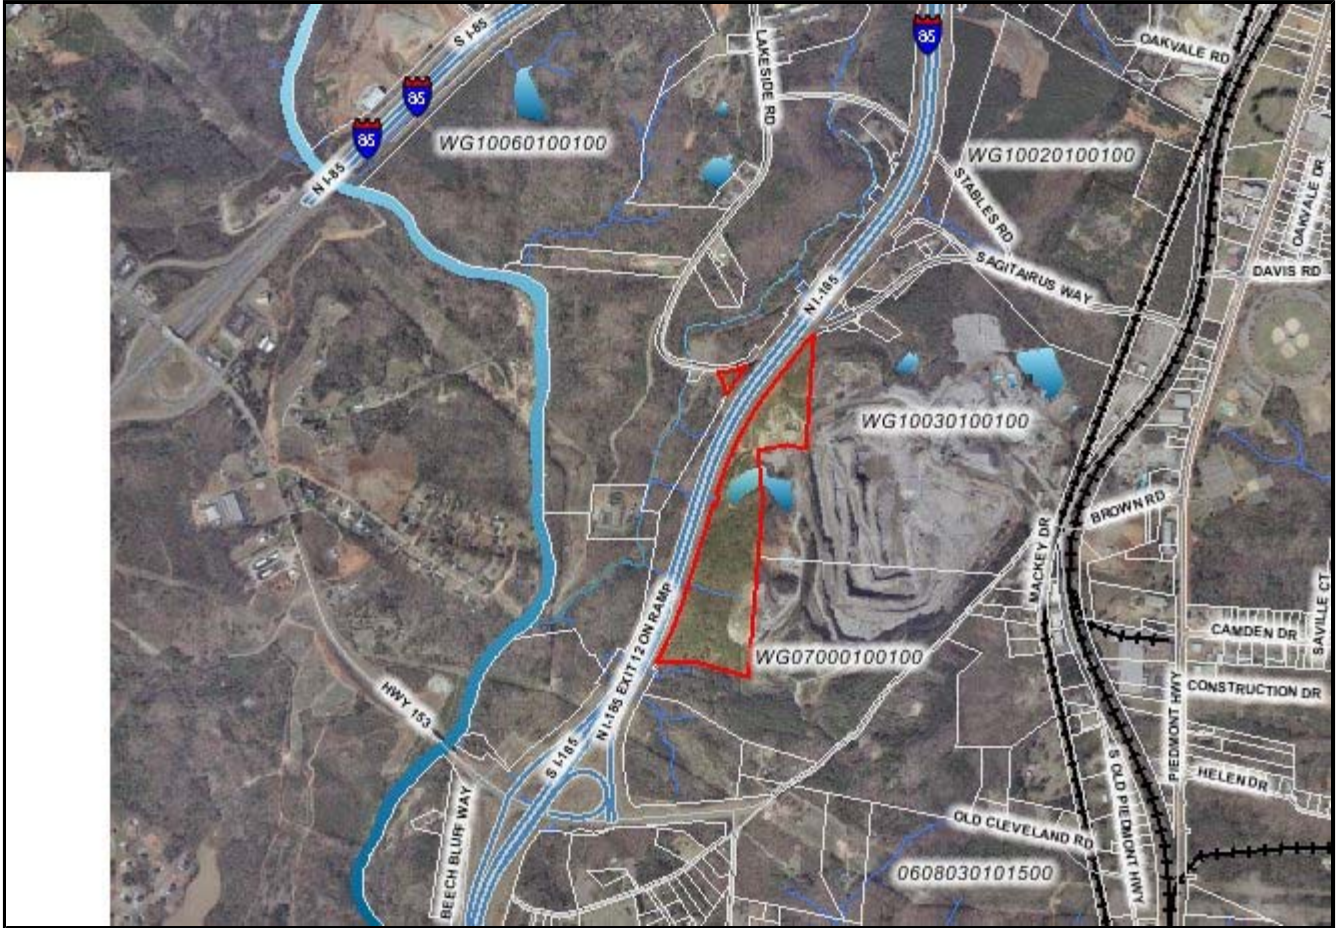

VULCAN LAND INC

<i>PIN / Tax Map #</i>	WG10040100100	<i>Landuse</i>	9170
<i>Owner Name</i>	VULCAN LAND INC	<i>Subdivision Lot Number</i>	-
<i>Owner Name 2</i>		<i>Subdivision</i>	
<i>Mailing Address</i>	Po Box 80730	<i>Site Address Number</i>	
<i>City</i>	ATLANTA	<i>Site Address Street</i>	SAGITAIRUS
<i>State</i>	GA	<i>Sales Price</i>	\$0
<i>Zipcode</i>	30366	<i>Building Value</i>	\$0
<i>In Care Of</i>		<i>Land Value</i>	\$662,000
<i>Previous Owner</i>	VULCAN LAND INC	<i>Total Value</i>	\$662,000
<i>Deed Date</i>	19991124	<i>Taxes</i>	\$108
<i>Deed Book</i>	1881	<i>Taxes Paid</i>	
<i>Deed Page</i>	424	<i>Estimated Acres</i>	35.8
<i>Plat Book</i>		<i>Square Footage</i>	0
<i>Plat Page</i>	0	<i>Number of Bedrooms</i>	0
<i>Tax District</i>	151	<i>Number of Bathrooms</i>	0
<i>Market Area</i>	CH2004	<i>Number of Half Baths</i>	0
<i>Jurisdiction</i>	3		

Disclaimer: This map is not a LAND SURVEY and is for reference purposes only. Data contained in this